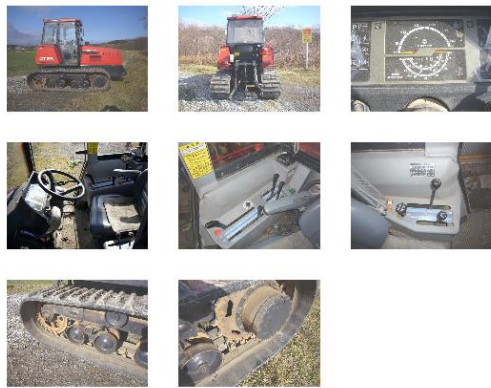

こちらをクリックすると上記の画像が変わります。

ご注文、お問い合わせはメールまたはお電話にてお願いします。

0164-62-3442

shop@ami-kobayashi.net